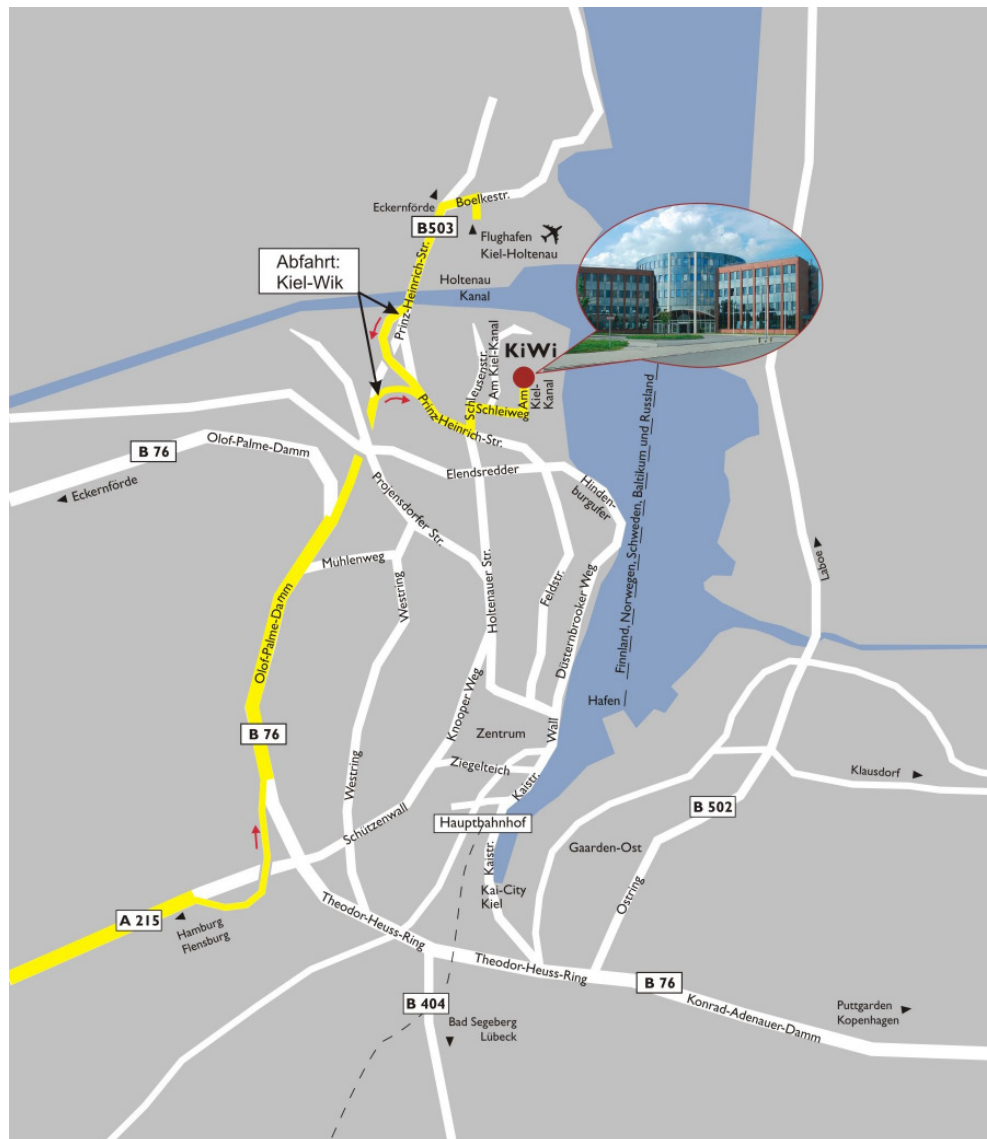

Anfahrtsbeschreibung zur b+m Informatik GmbH Kiel

b+m Informatik GmbH Kiel
Am Kiel-Kanal 1
24106 Kiel

Tel. +49 431 67 03 - 0
Fax +49 431 67 03 - 111

www.bmiag.de
kiel@bmiag.de

Anreise mit dem Auto

- Von der A 7 / A 215 kommend biegen Sie auf Höhe CITTI-Markt auf die B 76/B503 in Richtung Eckernförde ab.
- Auf der Kieler Stadt-Autobahn (Olof-Palme-Damm) folgen Sie der Beschilderung B503/Flugplatz bis zur Ausfahrt Kiel-Wik.
- Der Abfahrt folgen und an der 2. Ampel links in die Schleusenstraße abbiegen.
- Nächste Möglichkeit rechts in den Schleiweg, dann die zweite Straße links: Am Kiel-Kanal.
- Sie fahren direkt auf den KiWi-Tower zu.

Anreise mit dem Navigationssysteme

Bitte "Schleusenstraße" als Ziel eingeben, wenn Am Kiel-Kanal nicht verzeichnet ist.

Anreise mit dem Flugzeug

Der Flughafen Kiel Holtenau liegt ca. 10 Autominuten von der b+m Kiel entfernt. Taxis stehen am Flughafen zur Verfügung.

Anreise mit dem Zug

Der Hauptbahnhof Kiel liegt ca. 10 Autominuten von der b+m Kiel entfernt. Taxis stehen am Bahnhof zur Verfügung.